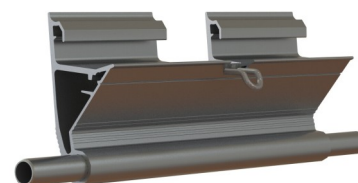

### Les + PYROS :

- Echelons striés à surface plane antidérapants vissés dans les montants
- Montants et Echelons remplaçables grâce au système d'assemblage breveté
- Profil aluminium a forte inertie à forme rayonnée pour une meilleure ergonomie
- Sabots antidérapants en caoutchouc interchangeables. Forme à la dimension du profil pour éviter l'arrachement + Event d'évacuation des eaux
- Corde de déploiement Hydrophobe Ø10mm, résistance 1800daN
- Marquage par plaque de firme rivetée (lot de production et informations contractuelles)
- Guidage par glissières intégrées équipée de patins faible frottement
- Existe en version Composite fibre de verre isolante (coloris orange)

REFERENCES	Lg Reployée	Lg Déployée	Poids	Nb d'échelons	Larg. Ext. 1-2 Larg. Inter. 1-2	Section des montants	Capacité
<b>Echelle à coulisse 2 plans aluminium—PETIT MODELE</b>							
CCA2-3.35 PMP Ref: 00103024	3.35 m	5.60 m	22 kg	2 x 13 / 250mm	450-380mm 390-320mm	70x30	2 personnes
<b>Echelle à coulisse 2 plans aluminium—GRAND MODELE</b>							
CCA2-5 GMP 2P Ref: 00103022	5.00 m	9.00 m	34 kg	2 x 19 / 255mm	450-380mm 390-320mm	85x30	2 personnes
CCA2-4.6 GMP 3P Ref: 00103021	4.60 m	8.10 m	30 kg	2 x 17 / 255mm	450-380mm 390-320mm	85x30	3 personnes
<b>Echelle à coulisse 2 plans COMPOSITE —GRAND MODELE</b>							
CCF2-4.6 GMP 2P Ref: 00103012	4.60 m	8.10 m	34 kg	2 x 17 / 255mm	440-365mm 380-300mm	82x32	2 personnes

# ECHELLES DOUBLES A COULISSE A CORDE A USAGE DES SERVICES D'INCENDIE ET DE SECOURS

audinnov

Conforme à la norme EN 1147 et suivant la NIT 331

# PYROS

SUPPORT POULIE

ENCLENCHEMENT  
ALUMINUM—AXE INOX

BAGUE DE  
FROTTEMENT PA6

BARREAU A SURFACE PLANE  
CRANTAGE 0.3mm  
«ULTRAGRIP»

Pour les versions  
ISOLANTE:  
GLISSIERES  
extérieures

Pour les versions ALU:  
GLISSIERES INTEGREES  
AVEC PATIN NYLON