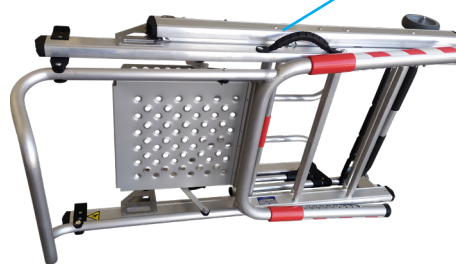

### LES + ULTRALIGHT

- Compacité optimale : dimensions réduites, adaptée aux véhicules commerciaux compacts
- Poids plume et fonctions optimisées
- Mise en œuvre intuitive, aussi simple qu'un escabeau
- Poste de travail et plancher UltraLight®
- Portillons pivotants pour un accès aisé et sécurisé
- Largeur adaptée au passage de portes 800mm
- Jambes AV réglables indépendamment au pas de 30 mm sur RX NANO
- Travail facilité dans un escalier avec la RX NANO

### DÉMONSTRATION VIDÉO

Panier porte-outils

Portillons pivotants à fermeture automatique

Articulations renforcées

Plancher Ultralight®

Poignée de verrouillage rapide

Compensateurs de niveau indépendants de 0-200mm, pas de 30 mm (RX NANO)

Réhausse de montée

Roues de transport

Poignée de transport intégrée

Référence	Code article	Nb de barreaux	Poids	Hauteur de plateforme	Hauteur de travail	Colisage	Amplitude de réglage
<b>RX HAUTEUR FIXE</b>							
RX 3	302333	3	14.5 kg	0,64 m	2,64 m	1,30x0,75x0,35x0,55 m	NON
RX 4	302334	4	15 kg	0,85 m	2,85 m	1,60x0,75x0,35x0,55 m	NON
<b>RX HAUTEUR REGLABLE &amp; JAMBES TELESCOPIQUES</b>							
RX NANO	302330	3-4	19 kg	0,64/0,85 m	2,64/2,85 m	1,30x0,75x0,35x0,55 m	De 0 à 200 mm